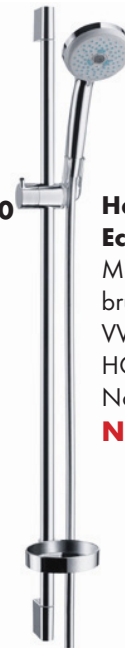

Hansgrohe Croma 100 Ecostatset
Med termostatarmatur og brusersæt.
VVS nr. 722383864
HG-nr. 27086000
Normalpris kr. 2.455,-
Nu kr. 1.434,-